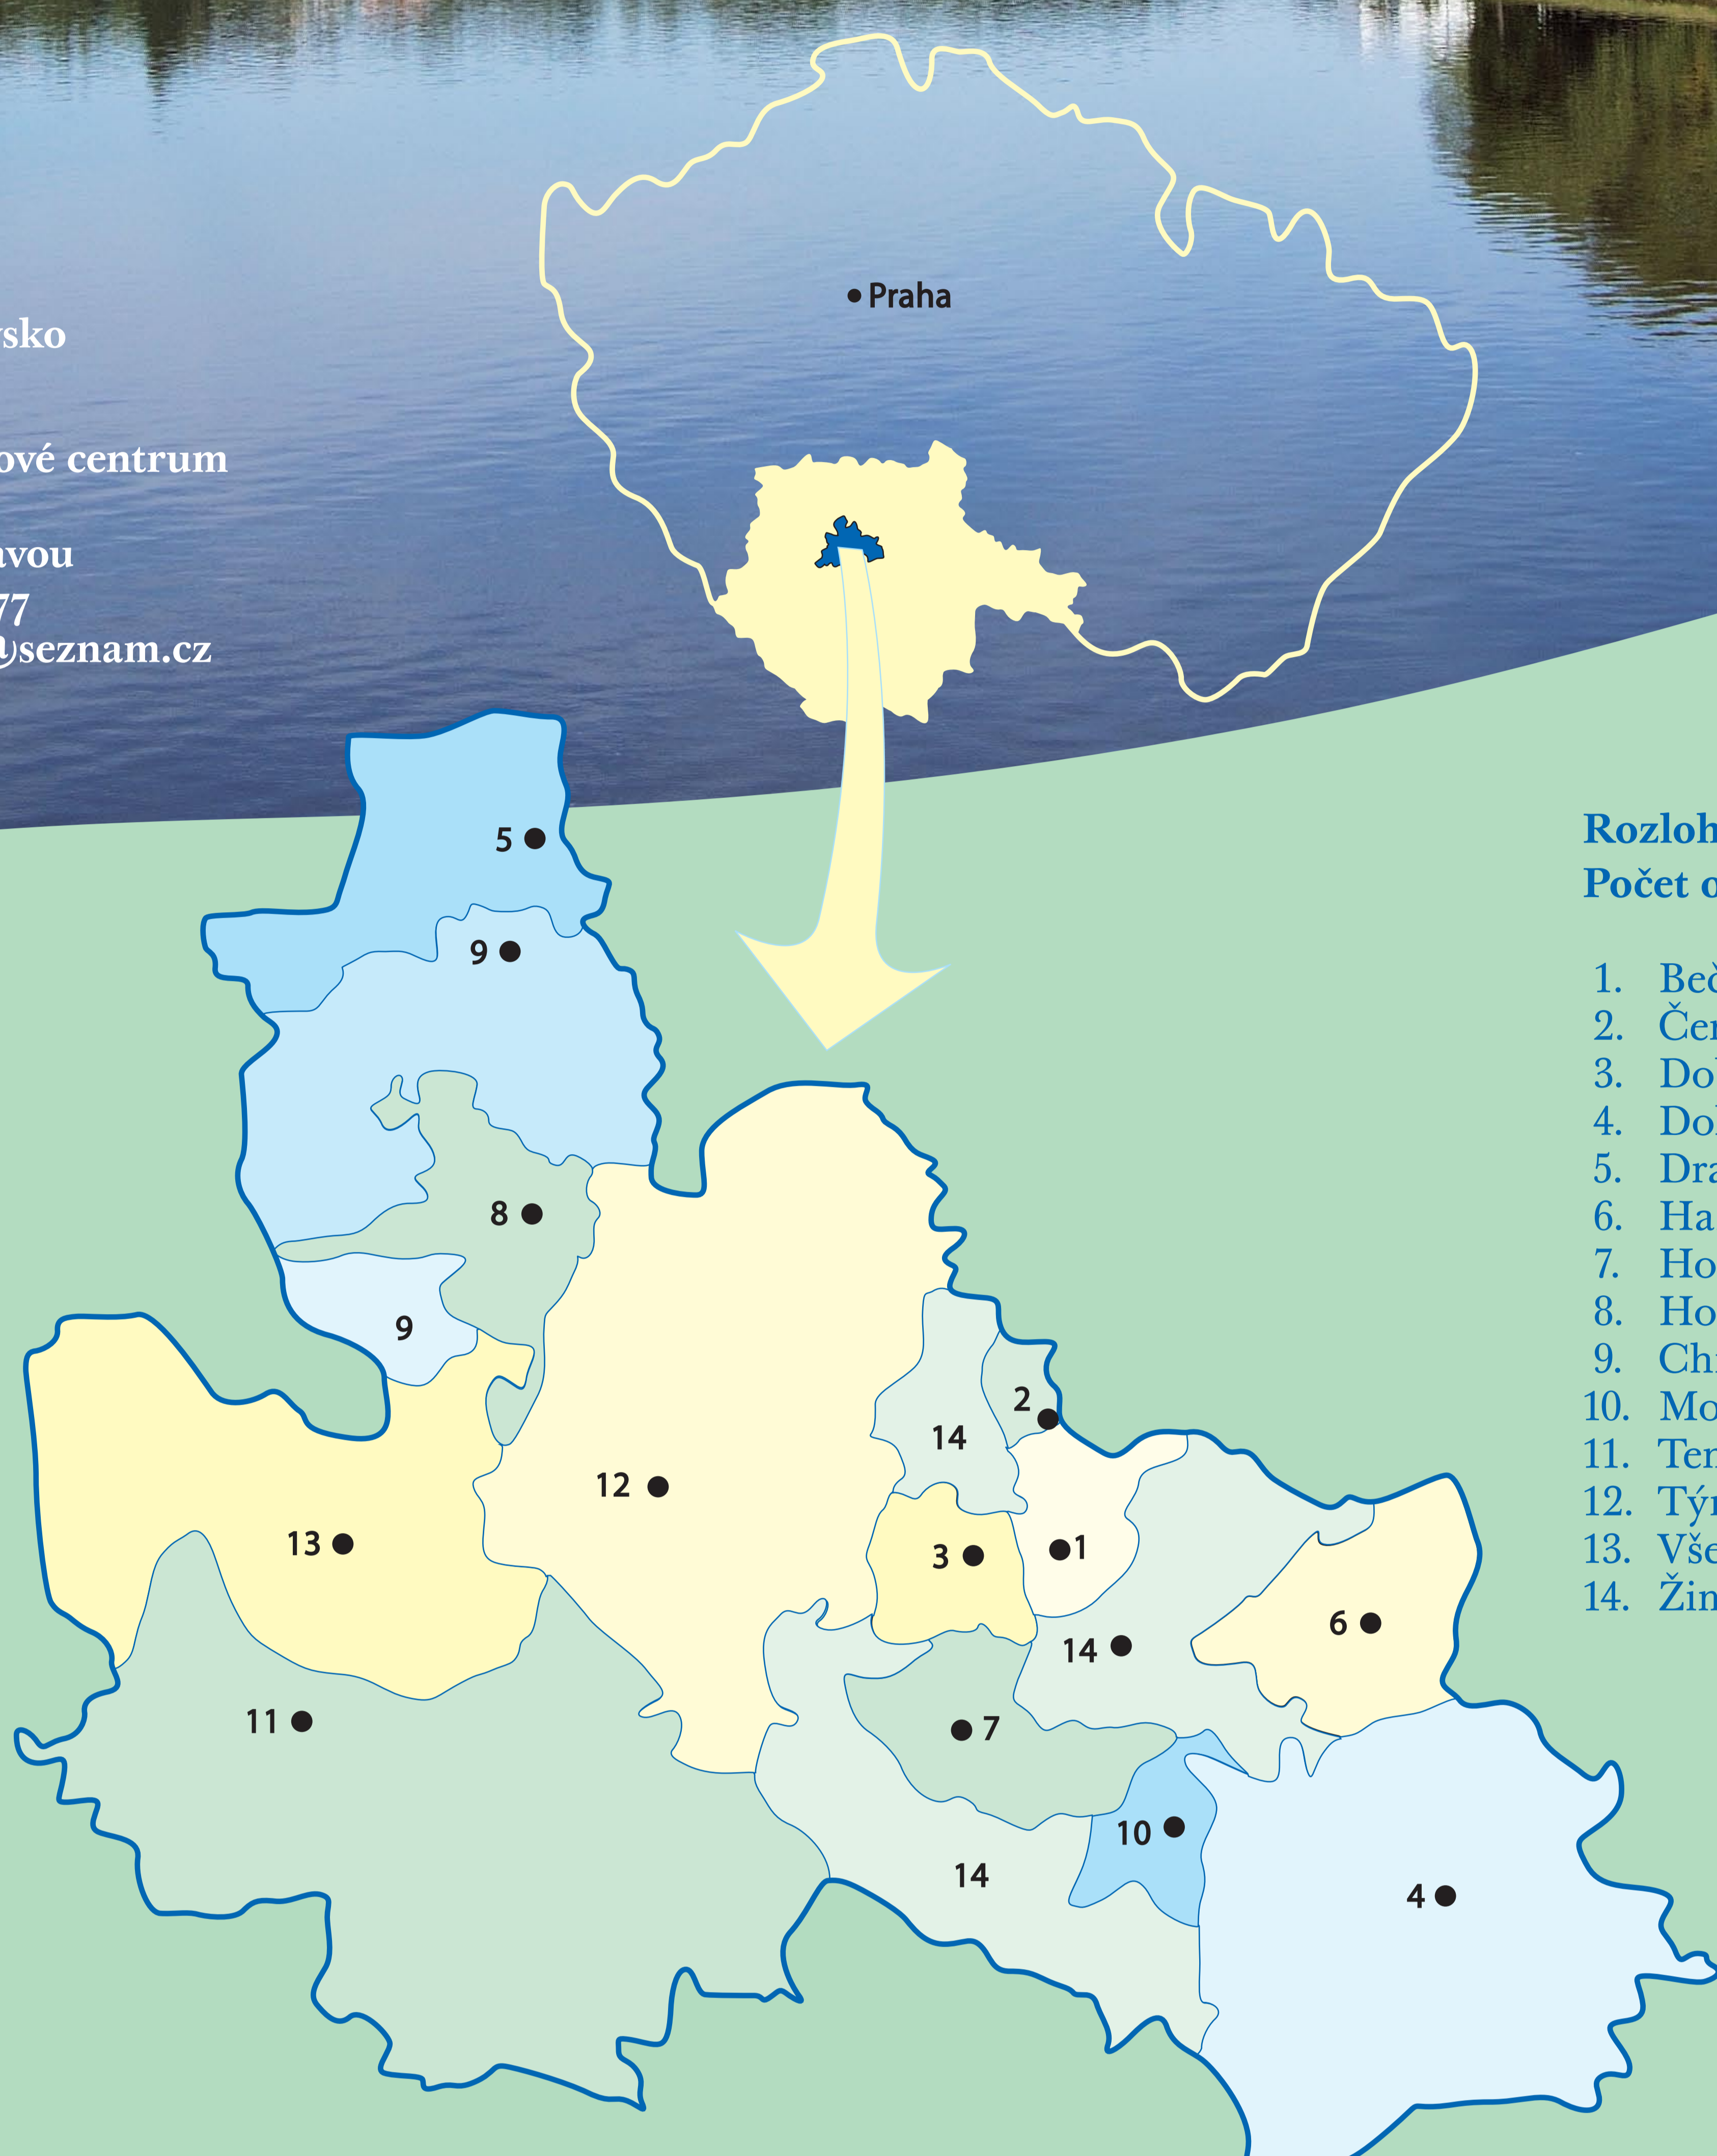

Rozloha: 262,43 km²
Počet obyvatel: 14 114

1. Bečice
2. Čenkov u Bechyně
3. Dobšice
4. Dolní Bukovsko
5. Dražíc
6. Hartmanice
7. Horní Kněžeklady
8. Hosty
9. Chrástany
10. Modrá Hůrka
11. Temelín
12. Týn nad Vltavou
13. Všemyslice
14. Žimutice